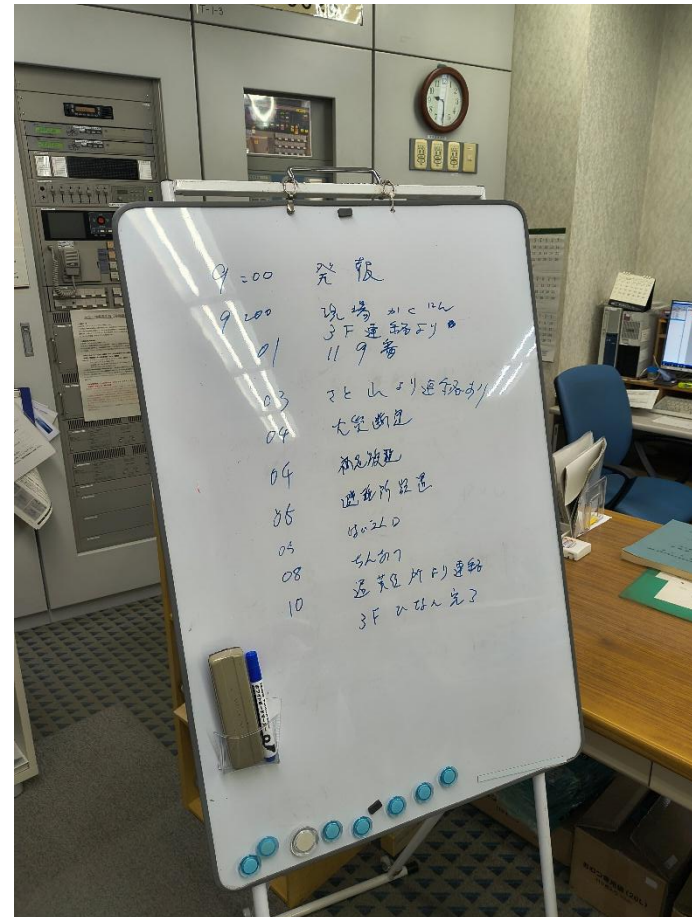

10. 到着する消防隊員への引継ぎ記録