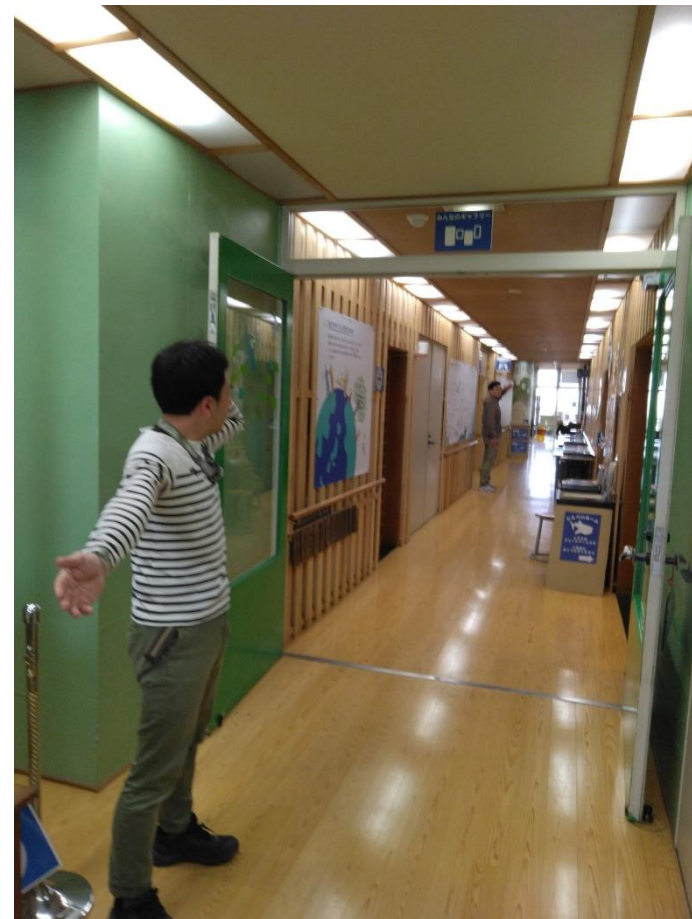

2026年2月24日(火)

あったかホール 消防訓練 & 消火栓放水訓練の様子

1. 訓練火災発生、自衛消防隊活動開始 2. 非常放送

2026年2月24日(火)

あったかホール 消防訓練 & 消火栓放水訓練の様子

3. 現場確認、消火器による初期消火

4. 避難誘導

2026年2月24日(火)