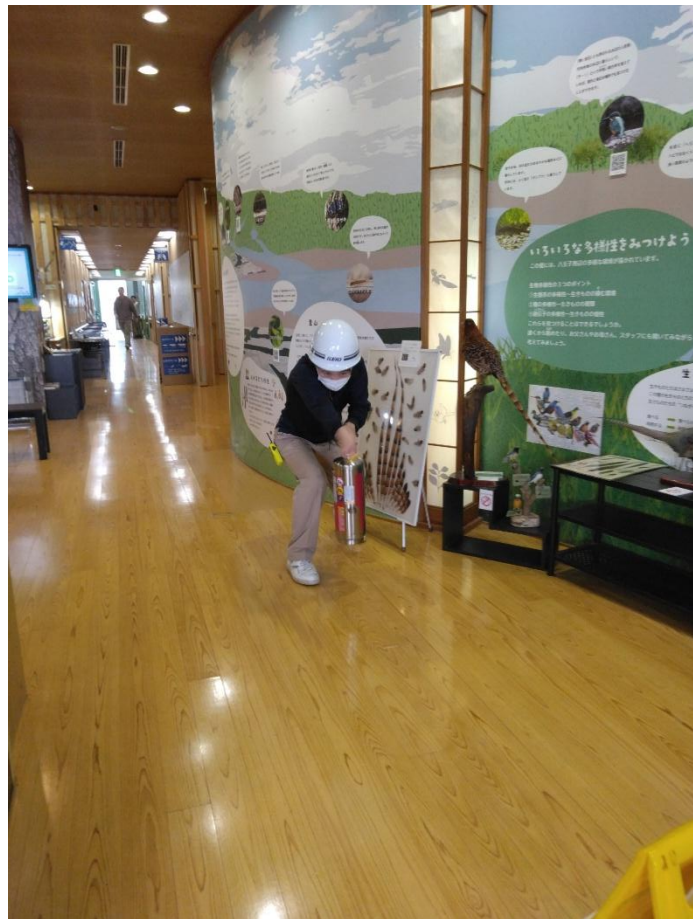

2026年2月24日(火)

あったかホール 消防訓練 & 消火栓放水訓練の様子

1. 訓練火災発生、自衛消防隊活動開始 2. 非常放送

2026年2月24日(火)

あったかホール 消防訓練 & 消火栓放水訓練の様子

3. 現場確認、消火器による初期消火

4. 避難誘導

2026年2月24日(火)