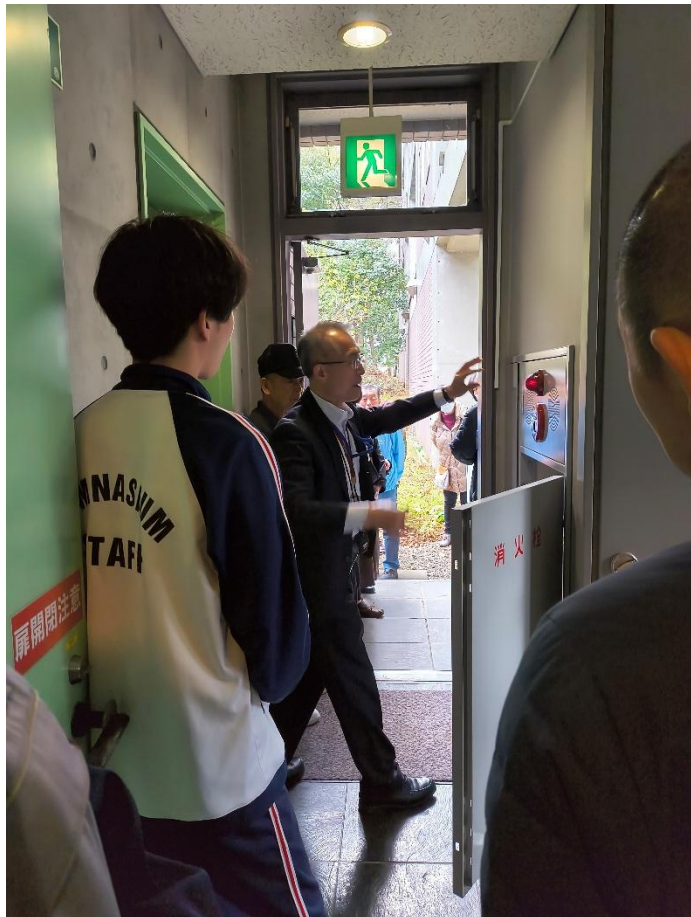

あったかホール 消防訓練 & 消火栓放水訓練の様子

17. (訓練) 水消火器操法

18. (訓練) 水消火器操法

2026年2月24日(火)

あったかホール 消防訓練 & 消火栓放水訓練の様子

19.消火栓の扱い方指導

20.放水時の注意指導

2026年2月24日(火)